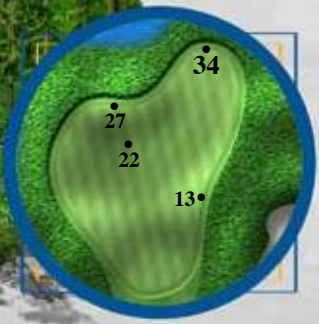

463 420 392 354 125

289
246
218
180

148
172
198
222

52
73
98
123
178
199
223

198 190 160 129 78

14
Par 3

78 ●

129 ●

160 ●

● 190

● 198

15
Par 5

552 448 424 402 259

286
186
158
139

319
216
190
169

294
190
166
144

439 397 379 338 212

16
Par 4

347
264
246
206
164

248
206
188
148
108

17

Par 3

191 160 134 102 85

429 391 360 312 182

18
Par 4

289
251
220
173

254
216
185
136

77
108
143
170
195
228
83
112
153
175
192
201

BAYTOWNE GOLF CLUB

(CS) = Comfort Station

Yardage Book By:
TourGolfInc.com
(770) 3456-4199
© 03/2006