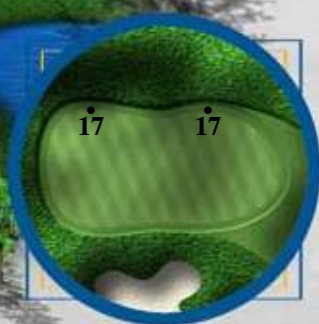

463 420 392 354 125

289
246
218
180

148
172
198
222

52
73
98
123
178
199
223

198 190 160 129 78

14
Par 3

78 ●

129 ●

160 ●

● 190

● 198

15
Par 5

552 448 424 402 259

286
186
158
139

319
216
190
169

294
190
166
144

439 397 379 338 212

16
Par 4

347
264
246
206
164

248
206
188
148
108

17

Par 3

191 160 134 102 85

429 391 360 312 182

18
Par 4

289
251
220
173

254
216
185
136

77
108
143
170
195
228
83
112
153
175
192
201

BAYTOWNE GOLF CLUB

(CS) = Comfort Station

Yardage Book By:
TourGolfInc.com
(770) 3456-4199
© 03/2006